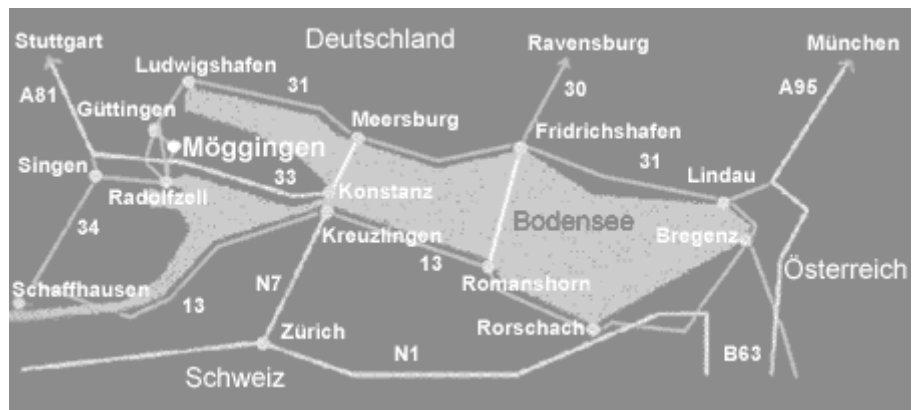

Wegbeschreibung

nach
Möggingen

Anfahrt mit
dem PKW

von Stuttgart über Singen die A81 kommend:
Von Schaffhausen/Singen über die A81 kommend:
Von Zürich/Konstanz über die A81 kommend:
Ausfahrt Radolfzell - **Nicht** Richtung Radolfzell
sondern in die nächste Ortschaft Güttingen,
nach 250 Meter rechts nach Möggingen abbiegen.
In Möggingen gegenüber der Kirche.

Von Meersburg über die B31 kommend:
Vor Radolfzell nach links in die nächste Ortschaft Güttingen,
nach 250 Meter rechts nach Möggingen abbiegen.
In Möggingen gegenüber der Kirche.

Anfahrt mit
dem Zug

Bis Bahnhof Radolfzell (am Bodensee)
Abholung per Anruf möglich oder:
Auf Busbahnhof vor dem Bahnhof Radolfzell
Buslinie Nr. 6 nach Möggingen,
Haltestelle Rathaus (bei Sparkasse im Rathaus)
Busfahrtzeit ca. 10 Minuten, alle 60 Minuten,
immer ca. 20 Minuten nach der vollen Stunde.